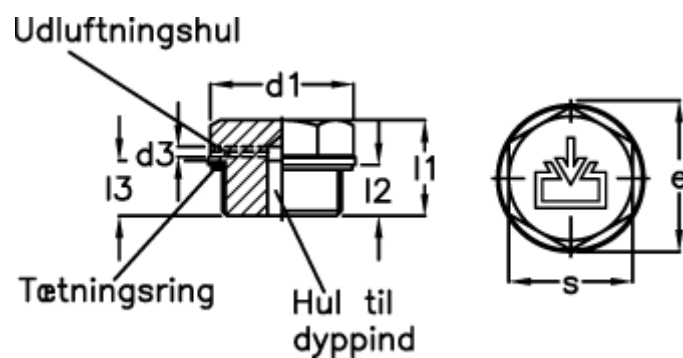

Varenummer: 20246525
Beskrivelse: E+G
Gevindprop GN 742-22-M16x1,5-ES-2

Mål

d1 = 22
d2 = M16x1,5
d3 = 2
d4 = M5
e = 20.8
l1 = 15.5
l2 = 8.0
s = 12